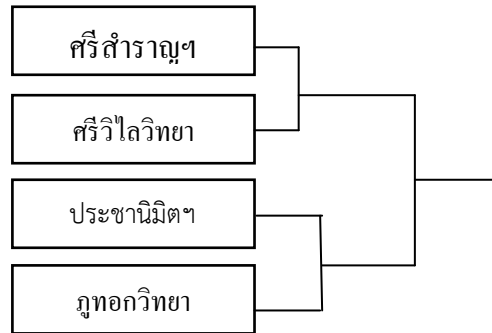

โปรแกรมการแข่งขันกีฬาสหวิทยาเขตศรีพรเจริญ ประจำปี พ.ศ. 2562

กีฬาเทเบิลเทนนิส

ณ สนามกีฬาโรงเรียนประชนานิมิตพิทยานุกูล

ประเภท เดี่ยว

ชาย ม.ต้น

หญิง ม.ต้น

ชาย ม.ปลาย

หญิง ม.ปลาย

โปรแกรมการแข่งขันกีฬาสหวิทยาเขตศรีพรเจริญ ประจำปี พ.ศ. 2562

กีฬาเทเบิลเทนนิส

ณ สนามกีฬาโรงเรียนประชาณิมิตพิทยานุกูล

ประเภท เดี่ยว

คู่ที่	วัน/เดือน/ปี	เวลา	ประเภท	รอบแข่งขัน	คู่แข่ง
1	19 – 20 ธ.ค. 2562	เริ่ม 09.00 น. เป็นต้นไป คู่แข่ง ต่อไปเริ่มแข่ง หลังจากคู่แรก จบ 15 นาที	ชาย ม.ต้น	แรก	ศรีสำราญ - หนองหัวช้าง
2			ชาย ม.ต้น	แรก	ภูทอก - ศรีวิไลวิทยา
3			หญิง ม.ต้น	แรก	ศรีสำราญ - ศรีวิไลวิทยา
4			หญิง ม.ต้น	แรก	ประชาณิมิตฯ- ภูทอกวิทยา
5			ชาย ม.ต้น	รอง	ประชาณิมิตฯ - ผู้ชนะคู่ที่ 2
6			ชาย ม.ปลาย	แรก	ประชาณิมิตฯ - ภูทอกวิทยา
7			ชาย ม.ปลาย	แรก	ศรีวิไลวิทยา - ศรีสำราญ
8			หญิง ม.ปลาย	แรก	ภูทอก - ประชาณิมิตฯ
9			หญิง ม.ปลาย	แรก	ศรีวิไลวิทยา - ศรีสำราญ
10			ชาย ม.ปลาย	รอง	หนองหัวช้าง - ผู้ชนะคู่ที่ 7
11			ชาย ม.ต้น	ชิงชนะเลิศ	ผู้ชนะคู่ที่ 1 - ผู้ชนะคู่ที่ 5
12			หญิง ม.ต้น	ชิงชนะเลิศ	ผู้ชนะคู่ที่ 3 - ผู้ชนะคู่ที่ 4
13			ชาย ม.ปลาย	ชิงชนะเลิศ	ผู้ชนะคู่ที่ 6 - ผู้ชนะคู่ที่ 10
14			หญิง ม.ปลาย	ชิงชนะเลิศ	ผู้ชนะคู่ที่ 8 - ผู้ชนะคู่ที่ 9