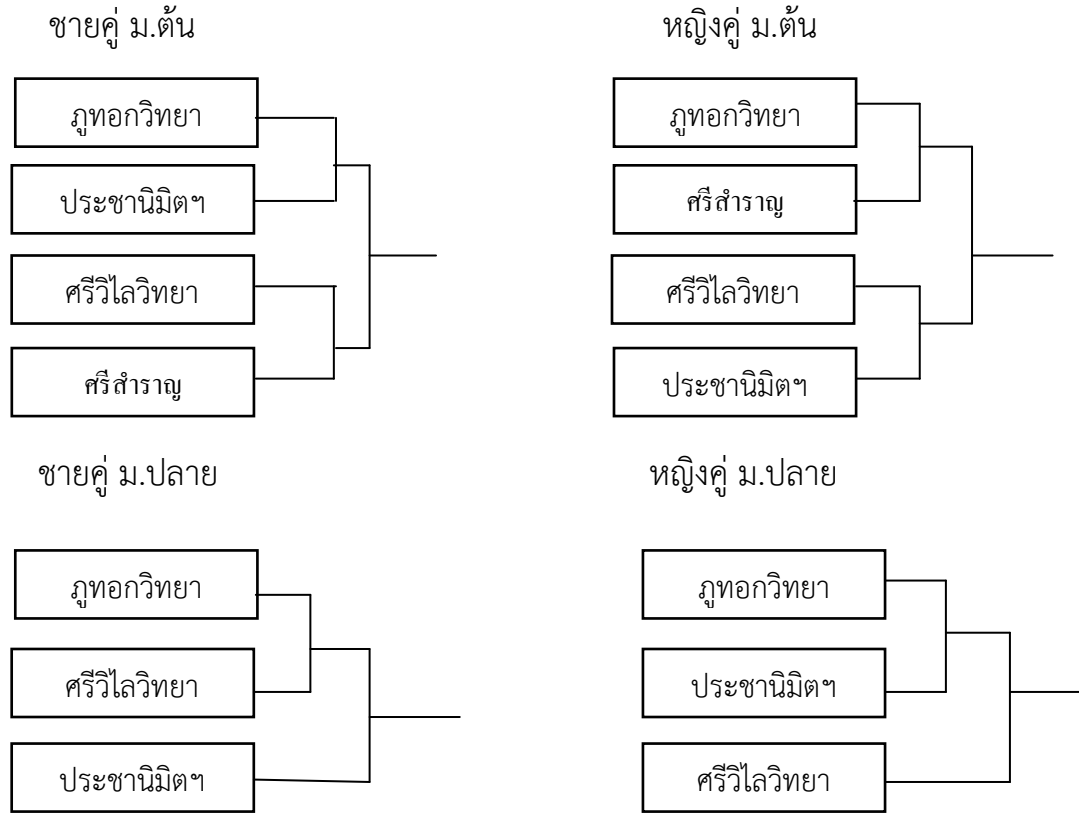

โปรแกรมการแข่งขันกีฬาสหวิทยาเขตศรีพรเจริญ ประจำปี พ.ศ. 2562

กีฬาเทเบิลเทนนิส สนามกีฬาโรงเรียนประชานิมิตพิตยานุกูล

ประเภทคู่ผสม

คู่ผสม ม.ต้น

คู่ผสม ม.ปลาย

กีฬาแบดมินตัน(ประเภทคู่ / คู่ผสม)

ลำดับ	วัน/เดือน/ปี	เวลา	ประเภท	รอบแข่งขัน	คู่แข่ง
1	19 - 20 ธ.ค. 2562	เริ่มการแข่งขันตั้งแต่ 09.00 น. เป็นต้นไป	คู่ผสมต้น	รอบรองฯ	ศรีสำราญ - ประชานิมิต
2			คู่ผสมต้น	รอบรองฯ	ภูทอก - ศรีวิไล
3			คู่ผสมปลาย	รอบรองฯ	ศรีวิไล - ประชานิมิต
4			คู่ผสมปลาย	รอบรองฯ	ศรีสำราญ - ภูทอก
5			คู่ผสมต้น	รอบชิงฯ	ผู้ชนะคู่ที่ 1 - ผู้ชนะคู่ที่ 2
6			คู่ผสมปลาย	รอบชิงฯ	ผู้ชนะคู่ที่ 3 - ผู้ชนะคู่ที่ 4

โปรแกรมการแข่งขันกีฬาสหวิทยาเขตศรีพรเจริญ ประจำปี พ.ศ. 2562

กีฬาเทเบิลเทนนิส สนามกีฬาโรงเรียนประชานิยมพิทยานุกูล

ประเภทคู่

ประเภทคู่

คู่ที่	วัน/เดือน/ปี	เวลา	ประเภท	รอบแข่งขัน	คู่แข่ง
1	19 ธ.ค. 2562	เริ่ม 09.00 น. เป็นต้นไป	ชาย ม.ต้น	แรก	ภุทอกวิทยา - ประชานิยมิตฯ
2			ชาย ม.ต้น	แรก	ศรีวิไลวิทยา - ศรีสำราญ
3			หญิง ม.ต้น	แรก	ภุทอกวิทยา - ศรีสำราญ
4			หญิง ม.ต้น	แรก	ศรีวิไลวิทยา - ประชานิยมิต
5			ชาย ม.ปลาย	แรก	ภุทอกวิทยา - ศรีวิไลวิทยา
6			หญิง ม.ปลาย	แรก	ภุทอกวิทยา - ประชานิยมิต
7		ชาย ม.ต้น	ชิงชนะเลิศ	ผู้ชนะเลิศที่1 - ผู้ชนะเลิศที่2	
8		หญิง ม.ต้น	ชิงชนะเลิศ	ผู้ชนะเลิศที่3 - ผู้ชนะเลิศที่4	
9		ชาย ม.ปลาย	ชิงชนะเลิศ	ผู้ชนะเลิศที่5 - ประชานิยมิต	
10		หญิง ม.ปลาย	ชิงชนะเลิศ	ผู้ชนะเลิศที่6 - ศรีวิไล	