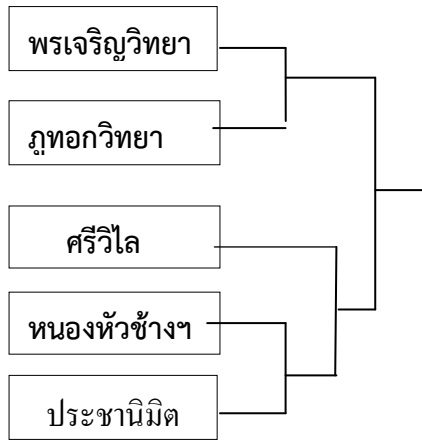

โปรแกรมการแข่งขันกีฬาสหวิทยาเขตศรีพรเจริญ ประจำปี พ.ศ. 2562

กีฬาฟุตซอล

ฟุตซอล ม. ต้น ชาย