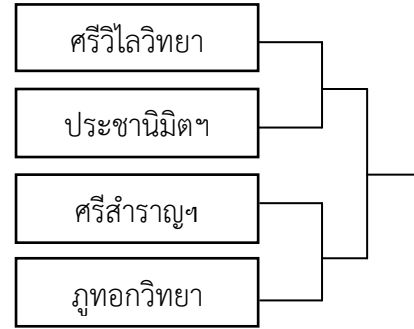

โปรแกรมการแข่งขันกีฬาสหวิทยาเขตศรีพรเจริญ ประจำปี พ.ศ. 2562

กีฬาเทเบิลเทนนิส

ณ สนามกีฬาโรงเรียนประชนานิมิตพิทยานุกูล

ประเภท เดี่ยว

ชาย ม.ต้น

หญิง ม.ต้น

ชาย ม.ปลาย

หญิง ม.ปลาย

โปรแกรมการแข่งขันกีฬาสหวิทยาเขตศรีพรเจริญ ประจำปี พ.ศ. 2562

กีฬาเทเบิลเทนนิส

ณ สนามกีฬาโรงเรียนประชาณิมิตพิทยานุกูล

ประเภท เดี่ยว

คู่ที่	วัน/เดือน/ปี	เวลา	ประเภท	รอบแข่งขัน	คู่แข่ง
1	19 – 20 ธ.ค. 2562	เริ่ม 09.00 น. เป็นต้นไป คู่แข่ง ต่อไปเริ่มแข่ง หลังจากคู่แรก จบ 15 นาที	ชาย ม.ต้น	แรก	ศรีสำราญ - หนองหัวช้าง
2			ชาย ม.ต้น	แรก	ภูทอก - ศรีวิไลวิทยา
3			หญิง ม.ต้น	แรก	ศรีสำราญ - ศรีวิไลวิทยา
4			หญิง ม.ต้น	แรก	ประชาณิมิตฯ- ภูทอกวิทยา
5			ชาย ม.ต้น	รอง	ประชาณิมิตฯ - ผู้ชนะคู่ที่ 2
6			ชาย ม.ปลาย	แรก	ประชาณิมิตฯ - ภูทอกวิทยา
7			ชาย ม.ปลาย	แรก	ศรีวิไลวิทยา - ศรีสำราญ
8			หญิง ม.ปลาย	แรก	ภูทอก - ประชาณิมิตฯ
9			หญิง ม.ปลาย	แรก	ศรีวิไลวิทยา - ศรีสำราญ
10			ชาย ม.ปลาย	รอง	หนองหัวช้าง - ผู้ชนะคู่ที่ 7
11			ชาย ม.ต้น	ชิงชนะเลิศ	ผู้ชนะคู่ที่ 1 - ผู้ชนะคู่ที่ 5
12			หญิง ม.ต้น	ชิงชนะเลิศ	ผู้ชนะคู่ที่ 3 - ผู้ชนะคู่ที่ 4
13			ชาย ม.ปลาย	ชิงชนะเลิศ	ผู้ชนะคู่ที่ 6 - ผู้ชนะคู่ที่ 10
14			หญิง ม.ปลาย	ชิงชนะเลิศ	ผู้ชนะคู่ที่ 8 - ผู้ชนะคู่ที่ 9

โปรแกรมการแข่งขันกีฬาสหวิทยาเขตศรีพรเจริญ ประจำปี พ.ศ. 2562

กีฬาเทเบิลเทนนิส สนามกีฬาโรงเรียนประชานิมิตพิตยานุกูล

ประเภทคู่ผสม

คู่ผสม ม.ต้น

คู่ผสม ม.ปลาย

กีฬาแบดมินตัน(ประเภทคู่ / คู่ผสม)

ลำดับ	วัน/เดือน/ปี	เวลา	ประเภท	รอบแข่งขัน	คู่แข่ง
1	19 - 20 ธ.ค. 2562	เริ่มการแข่งขันตั้งแต่ 09.00 น. เป็นต้นไป	คู่ผสมต้น	รอบรองฯ	ศรีสำราญ - ประชานิมิต
2			คู่ผสมต้น	รอบรองฯ	ภูทอก - ศรีวิไล
3			คู่ผสมปลาย	รอบรองฯ	ศรีวิไล - ประชานิมิต
4			คู่ผสมปลาย	รอบรองฯ	ศรีสำราญ - ภูทอก
5			คู่ผสมต้น	รอบชิงฯ	ผู้ชนะคู่ที่ 1 - ผู้ชนะคู่ที่ 2
6			คู่ผสมปลาย	รอบชิงฯ	ผู้ชนะคู่ที่ 3 - ผู้ชนะคู่ที่ 4