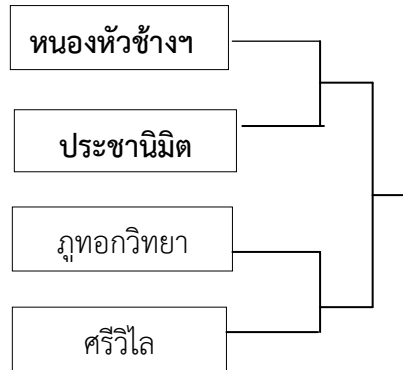

ฟุตซอล ม. ปลาย ชาย