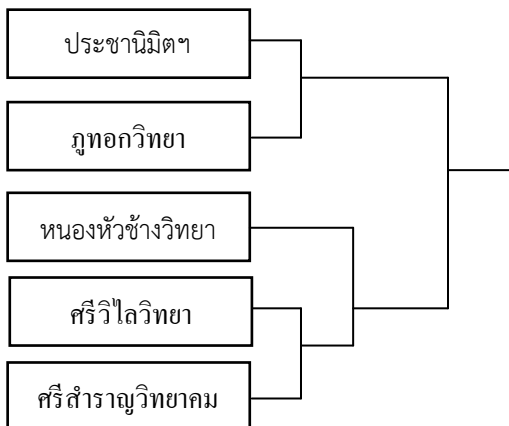

โปรแกรมการแข่งขันกีฬาสหวิทยาเขตศรีพรเจริญ ประจำปี พ.ศ. 2562

กีฬาเทเบิลเทนนิส

ณ สนามกีฬาโรงเรียนประชนานิมิตพิทยานุกูล

ประเภท เดี่ยว

ชาย ม.ต้น

หญิง ม.ต้น

ชาย ม.ปลาย

หญิง ม.ปลาย

โปรแกรมการแข่งขันกีฬาสหวิทยาเขตศรีพรเจริญ ประจำปี พ.ศ. 2562

กีฬาเทเบิลเทนนิส

ณ สนามกีฬาโรงเรียนประชาณิมิตพิทยานุกูล

ประเภท เดี่ยว

คู่ที่	วัน/เดือน/ปี	เวลา	ประเภท	รอบแข่งขัน	คู่แข่ง
1	19 – 20 ธ.ค. 2562	เริ่ม 09.00 น. เป็นต้นไป คู่แข่ง ต่อไปเริ่มแข่ง หลังจากคู่แรก จบ 15 นาที	ชาย ม.ต้น	แรก	ศรีสำราญ - หนองหัวช้าง
2			ชาย ม.ต้น	แรก	ภูทอก - ศรีวิไลวิทยา
3			หญิง ม.ต้น	แรก	ศรีสำราญ - ศรีวิไลวิทยา
4			หญิง ม.ต้น	แรก	ประชาณิมิตฯ- ภูทอกวิทยา
5			ชาย ม.ต้น	รอง	ประชาณิมิตฯ - ผู้ชนะคู่ที่ 2
6			ชาย ม.ปลาย	แรก	ประชาณิมิตฯ - ภูทอกวิทยา
7			ชาย ม.ปลาย	แรก	ศรีวิไลวิทยา - ศรีสำราญ
8			หญิง ม.ปลาย	แรก	ภูทอก - ประชาณิมิตฯ
9			หญิง ม.ปลาย	แรก	ศรีวิไลวิทยา - ศรีสำราญ
10			ชาย ม.ปลาย	รอง	หนองหัวช้าง - ผู้ชนะคู่ที่ 7
11			ชาย ม.ต้น	ชิงชนะเลิศ	ผู้ชนะคู่ที่ 1 - ผู้ชนะคู่ที่ 5
12			หญิง ม.ต้น	ชิงชนะเลิศ	ผู้ชนะคู่ที่ 3 - ผู้ชนะคู่ที่ 4
13			ชาย ม.ปลาย	ชิงชนะเลิศ	ผู้ชนะคู่ที่ 6 - ผู้ชนะคู่ที่ 10
14			หญิง ม.ปลาย	ชิงชนะเลิศ	ผู้ชนะคู่ที่ 8 - ผู้ชนะคู่ที่ 9