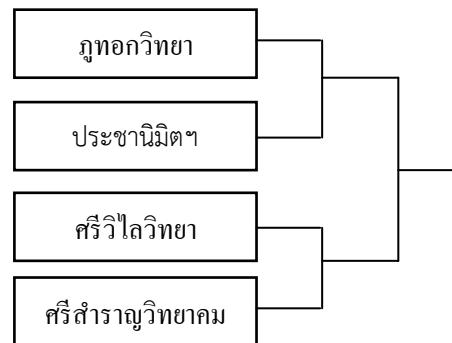

โปรแกรมการแข่งขันกีฬาสหวิทยาเขตศรีพรเจริญ ประจำปี พ.ศ. 2562

กีฬาเทเบิลเทนนิส

ณ สนามกีฬาโรงเรียนประชนานิมิตพิทยานุกูล

ประเภท เดี่ยว

ชาย ม.ต้น

หญิง ม.ต้น

ชาย ม.ปลาย

หญิง ม.ปลาย

โปรแกรมการแข่งขันกีฬาสหวิทยาเขตศรีพรเจริญ ประจำปี พ.ศ. 2562

กีฬาเทเบิลเทนนิส

ณ สนามกีฬาโรงเรียนประชาณิมิตพิทยานุกูล

ประเภท เดี่ยว

คู่ที่	วัน/เดือน/ปี	เวลา	ประเภท	รอบแข่งขัน	คู่แข่ง
1	19 – 20 ธ.ค. 2562	เริ่ม 09.00 น. เป็นต้นไป คู่แข่ง ต่อไปเริ่มแข่ง หลังจากคู่แรก จบ 15 นาที	ชาย ม.ต้น	แรก	ศรีสำราญ - หนองหัวช้าง
2			ชาย ม.ต้น	แรก	ภูทอก - ศรีวิไลวิทยา
3			หญิง ม.ต้น	แรก	ศรีสำราญ - ศรีวิไลวิทยา
4			หญิง ม.ต้น	แรก	ประชาณิมิตฯ- ภูทอกวิทยา
5			ชาย ม.ต้น	รอง	ประชาณิมิตฯ - ผู้ชนะคู่ที่ 2
6			ชาย ม.ปลาย	แรก	ประชาณิมิตฯ - ภูทอกวิทยา
7			ชาย ม.ปลาย	แรก	ศรีวิไลวิทยา - ศรีสำราญ
8			หญิง ม.ปลาย	แรก	ภูทอก - ประชาณิมิตฯ
9			หญิง ม.ปลาย	แรก	ศรีวิไลวิทยา - ศรีสำราญ
10			ชาย ม.ปลาย	รอง	หนองหัวช้าง - ผู้ชนะคู่ที่ 7
11			ชาย ม.ต้น	ชิงชนะเลิศ	ผู้ชนะคู่ที่ 1 - ผู้ชนะคู่ที่ 5
12			หญิง ม.ต้น	ชิงชนะเลิศ	ผู้ชนะคู่ที่ 3 - ผู้ชนะคู่ที่ 4
13			ชาย ม.ปลาย	ชิงชนะเลิศ	ผู้ชนะคู่ที่ 6 - ผู้ชนะคู่ที่ 10
14			หญิง ม.ปลาย	ชิงชนะเลิศ	ผู้ชนะคู่ที่ 8 - ผู้ชนะคู่ที่ 9