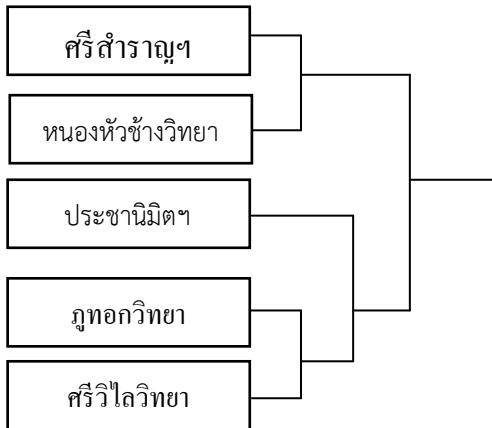

โครงการการแข่งขันกีฬาสหวิทยาเขตศรีพรเจริญ ประจำปี พ.ศ. 2562

กีฬาเปตอง

ณ สนามกีฬาโรงเรียนประชาณิมิตรพิทยานุกูล

เปตอง ม. ต้น ชาย

เปตอง ม. ต้น หญิง

โครงการการแข่งขันกีฬาสหวิทยาเขตศรีพรเจริญ ประจำปี พ.ศ. 2562

กีฬาเปตอง

ณ สนามกีฬาโรงเรียนประจักษ์มิตรพิทยานุกูล

เปตอง ม. ปลาย ชาย

เปตอง ม. ปลาย หญิง

กีฬาเปตอง

ลำดับ	วัน/เดือน/ปี	เวลา	ประเภท	รอบ แข่งขัน	คู่แข่งชั้น
1	19-20 ธ.ค. 2562	เริ่มแข่งขัน ตั้งแต่เวลา 10.00 น. เป็น ต้นไป	ชาย ม.ต้น	รอบแรก	พรเจริญวิทยา - ศรีวิไล
2			ชาย ม.ต้น	รอบแรก	หนองหัวช้าง - ประชานิมิตร
3			หญิง ม.ต้น	รอบแรก	ศรีสำราญ - ศรีวิไล
4			หญิง ม.ต้น	รอบแรก	ภูทอก - หนองหัวช้าง
5			ชาย ม.ปลาย	รอบแรก	ภูทอก - ศรีวิไล
6			หญิง ม.ต้น	รอบรอง	ผู้ชนะเลิศที่ 4 - ประชานิมิตร
7			ชาย ม.ปลาย	รอบแรก	ศรีสำราญ - พรเจริญวิทยา
8			หญิง ม.ปลาย	รอบแรก	หนองหัวช้าง - ประชานิมิตร
9			หญิง ม.ปลาย	รอบแรก	ศรีสำราญ - พรเจริญวิทยา
10			ชาย ม.ต้น	รอบรอง	ภูทอก - ผู้ชนะเลิศที่ 1
11			ชาย ม.ต้น	รอบรอง	ศรีสำราญ - ผู้ชนะเลิศที่ 2
12			ชาย ม.ปลาย	รอบรอง	ประชานิมิตร - ผู้ชนะเลิศที่ 5
13			ชาย ม.ปลาย	รอบรอง	หนองหัวช้าง - ผู้ชนะเลิศที่ 7
14			หญิง ม.ปลาย	รอบรอง	ภูทอก - ผู้ชนะเลิศที่ 8
15			หญิง ม.ปลาย	รอบรอง	ศรีวิไล - ผู้ชนะเลิศที่ 9
16			ชาย ม.ต้น	ชิงชนะเลิศ	ผู้ชนะเลิศที่ 10 - ผู้ชนะเลิศที่ 11
17			หญิง ม.ต้น	ชิงชนะเลิศ	ผู้ชนะเลิศที่ 3 - ผู้ชนะเลิศที่ 6
18			ชาย ม.ปลาย	ชิงชนะเลิศ	ผู้ชนะเลิศที่ 12 - ผู้ชนะเลิศที่ 13
19			หญิง ม.ปลาย	ชิงชนะเลิศ	ผู้ชนะเลิศที่ 14 - ผู้ชนะเลิศที่ 15

โปรแกรมการแข่งขันกีฬาสหวิทยาเขตศรีพรเจริญ ประจำปี พ.ศ. 2562

กีฬาเทเบิลเทนนิส

ณ สนามกีฬาโรงเรียนประชนานิมิตพิทยานุกูล

ประเภท เดี่ยว

ชาย ม.ต้น

หญิง ม.ต้น

ชาย ม.ปลาย

หญิง ม.ปลาย